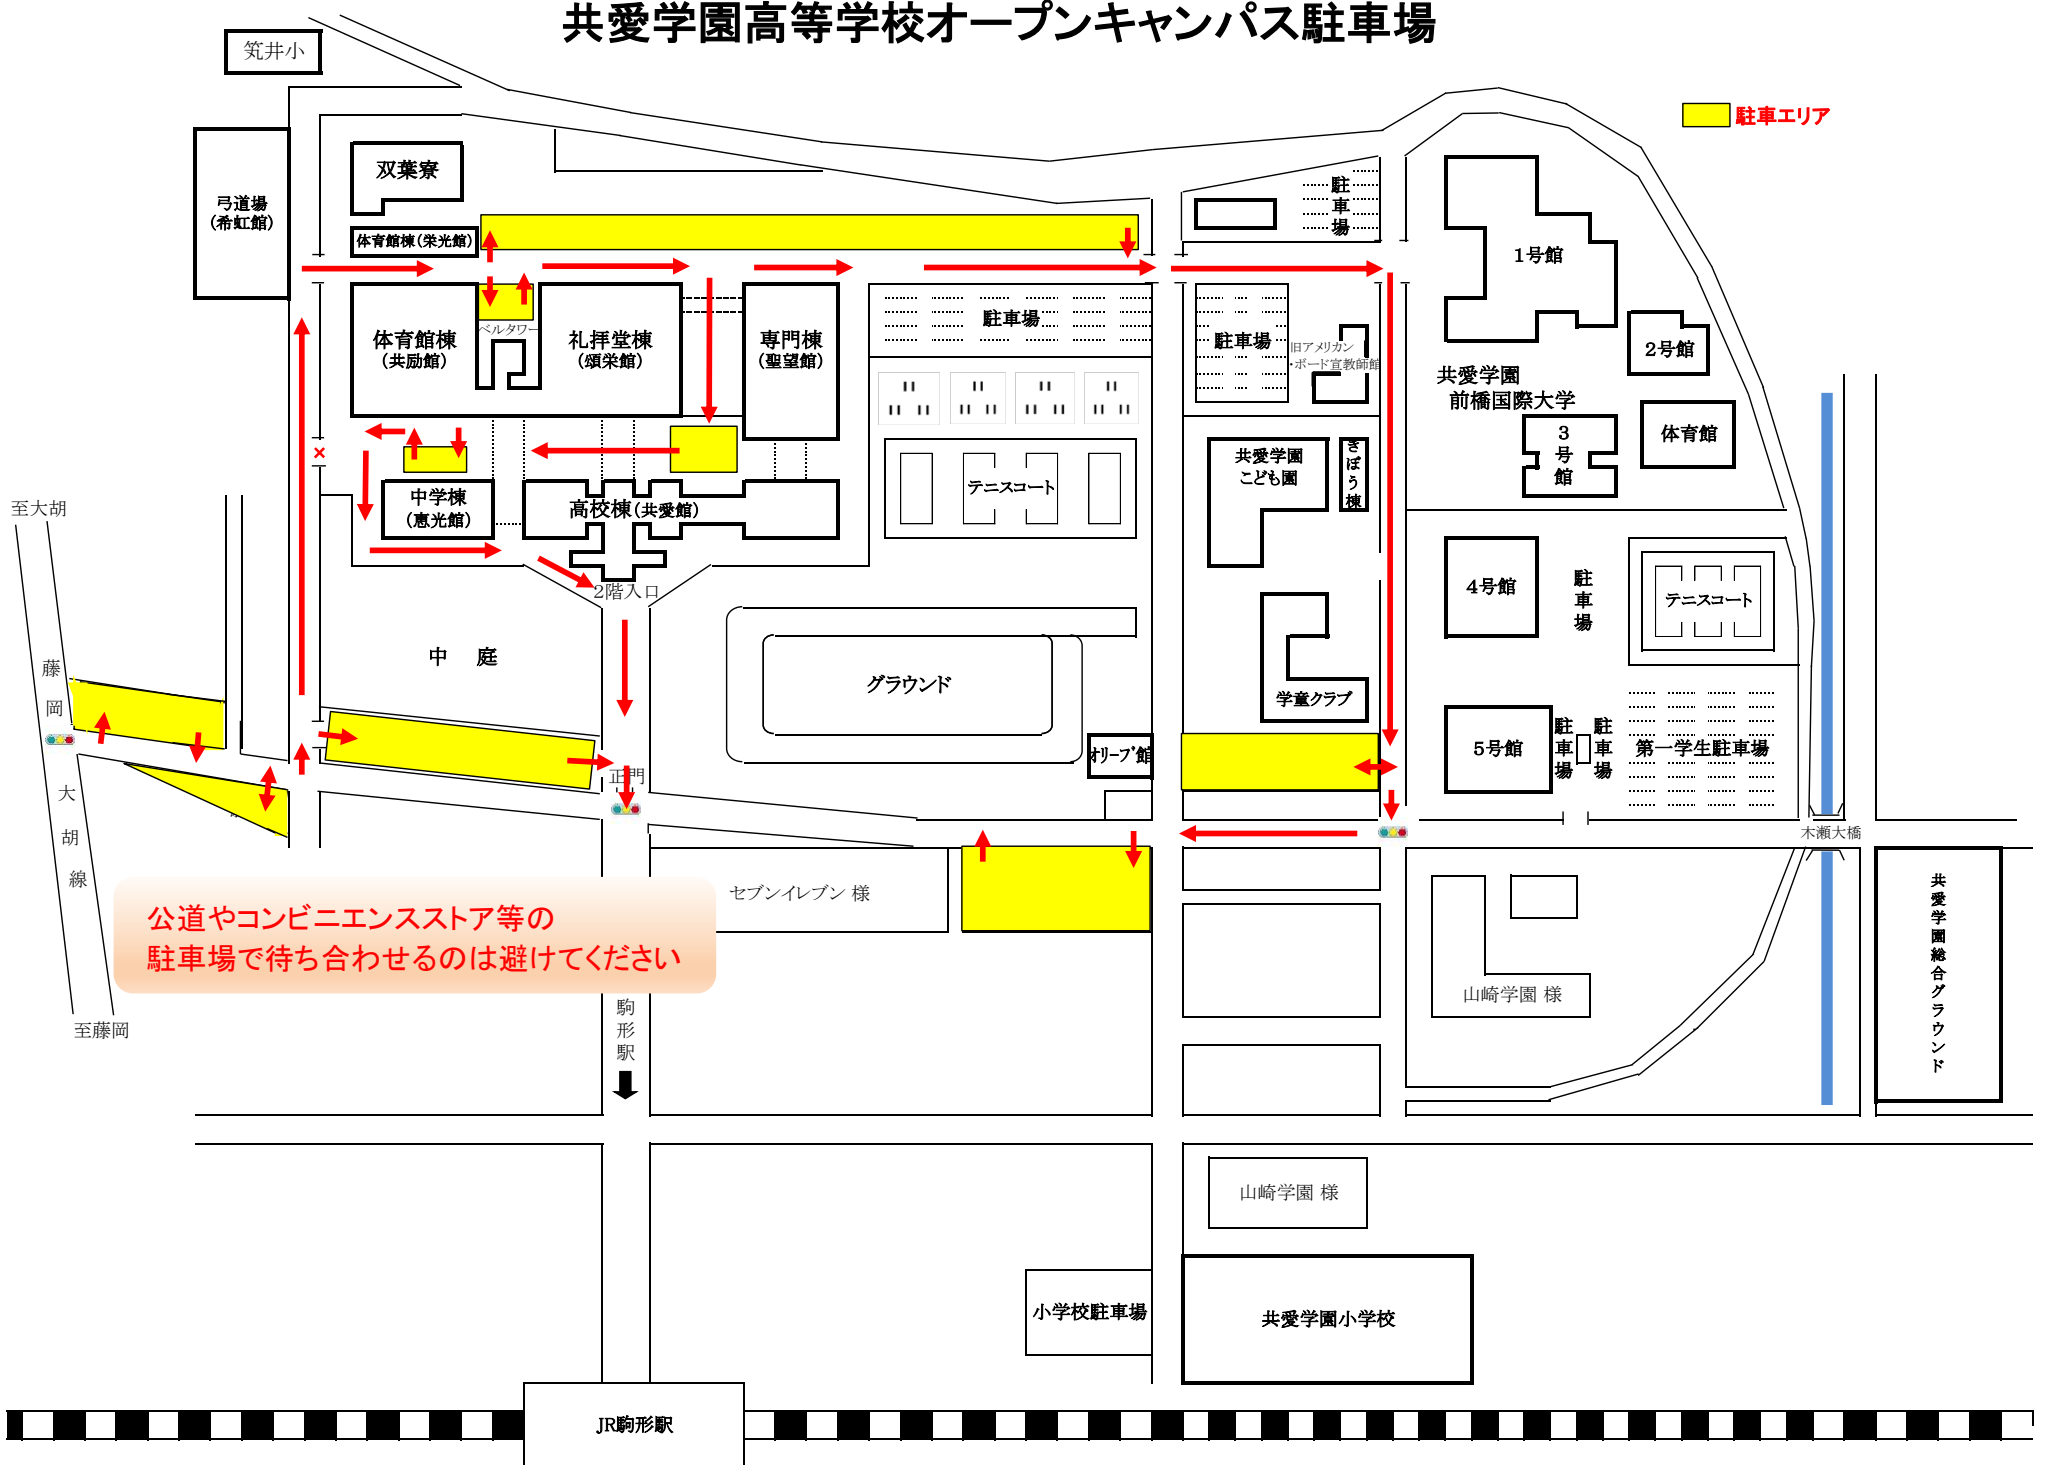

# 共愛学園高等学校オープンキャンパス駐車場

筑井小

弓道場  
(希虹館)

双葉寮

体育館棟(栄光館)

体育館棟  
(共励館)

礼拝堂棟  
(頌栄館)

専門棟  
(聖望館)

中学棟  
(恵光館)

高校棟  
(共愛館)

駐車場

テニスコート

グラウンド

オーブ館

駐  
車  
場

駐  
車  
場

テニスコート

5号館

駐  
車  
場

駐  
車  
場

第一学生駐車場

公道やコンビニエンスストア等の  
駐車場で待ち合わせるのは避けてください

セブンイレブン様

駒形駅  
↓