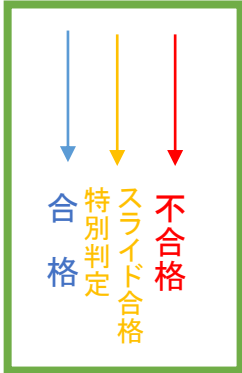

普通科 特進コース 希望

受験料 20,000円

受験料 20,000円

受験料 20,000円

受験料 20,000円

推薦 I 期入試

学特入試

推薦 II・III 期入試

一般入試

9教科or5教科の評定平均
牧師推薦 評定相談
学力推薦 評定平均4.3以上
帰国生推薦 英検2級またはTOEIC480以上

9教科or5教科の評定平均
学力推薦 評定平均4.3以上